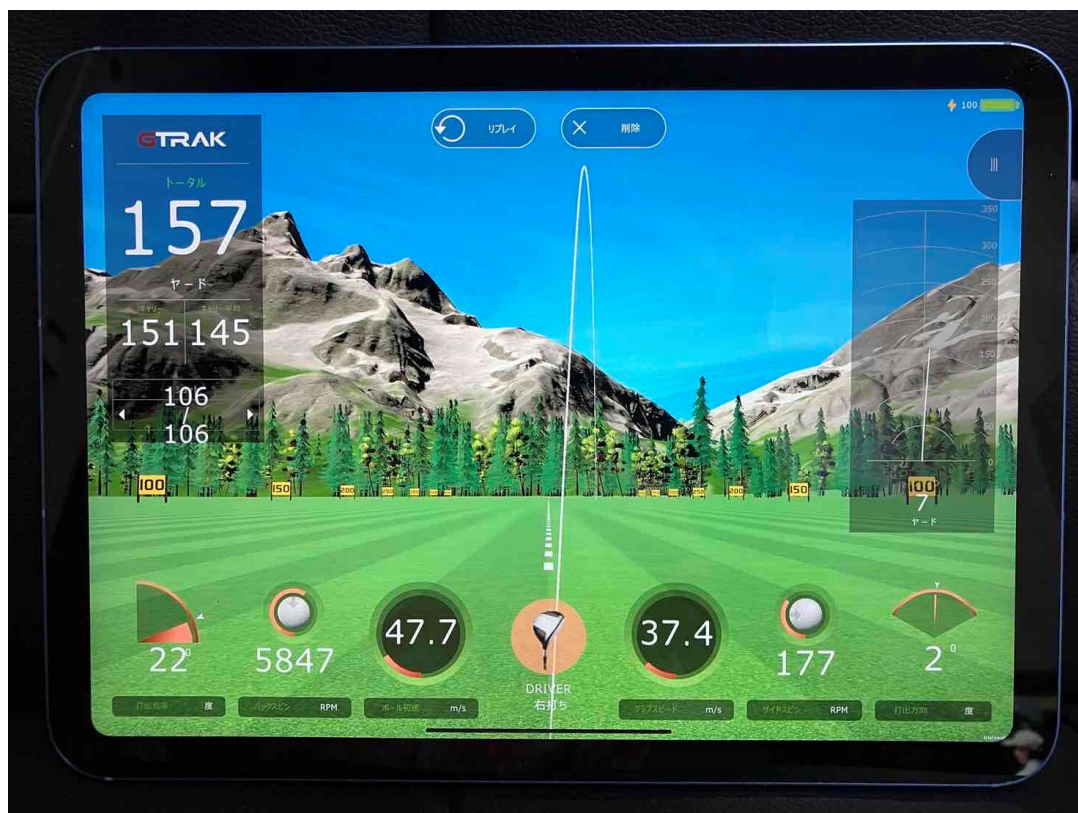

GTRAK は、高精度なゴルフ用弾道計測器で、インドアでの練習を効率的にサポートします。

スイング時のボールの初速、打ち出し角度、スピニング量などのデータを瞬時に測定し、リアルタイムで結果を確認できます。

#### 【表示項目】

- ・ ボールスピード
- ・ バックスピニング量
- ・ サイドスピニング量
- ・ 打ち出し角
- ・ 打ち出し方向
- ・ 飛距離

#### 多機能かつ直感的な操作性

GTRAK は、シンプルな操作で高度な測定が可能です。スマートフォンや PC と連携することで、スイングの履歴を分析し、継続的なパフォーマンス向上に役立ちます。測定結果がわかりやすくディスプレイに表示されます。